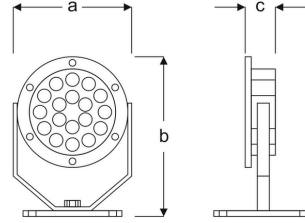

KENE

WALLWASHER & GROUND LIGHTING

VAL13 1818D UG30

VAL13 1818D UG40

VAL13 1818D UG60

MECHANICAL SPECS / MEKANİK ÖZELLİKLER

Application Areas Uygulama Alanları	Parking areas - Residential areas - Arcades - Commercial building
Luminaire Type Ürün Tipi	Grass Luminaires
Luminaire Body Ürün Gövdesi	Die cast aluminium
Luminaire Diffuser Ürün Difüzörü	Tempered Glass
Luminaire Colour Ürün Gövde Rengi	S : Ral 9005 Jet black / B : Ral 9016 Traffic White / G : Ral 9006 Grey
Ingress Protection (IP) Rating IP Sınıfı	IP65
Impact Resistance (IK) Rating IK Sınıfı	IK08

OPTIONS / OPSİYONLAR

1 Hour Emergency Kit	3 Hour Emergency Kit	DALI	SENSOR
-	-	-	-

Product Code Ürün Kodu	Power (W) Watt	Lumen (lm) Işık Akısı	Efficacy (lm/W) Verimlilik	Col. Temp (K) Kelvin	Dimensions (mm) Boyutlar (a x b x c) Ø	Pack. Qty Koli Adedi	Pack. Weight (kg) Koli Ağırlığı
VAL13 1818D UG30	18	1800	100	3000	185x185x175	1	1,25
VAL13 1818D UG40	18	1800	100	4000	185x185x175	1	1,25
VAL13 1818D UG60	18	1800	100	6000	185x185x175	1	1,25